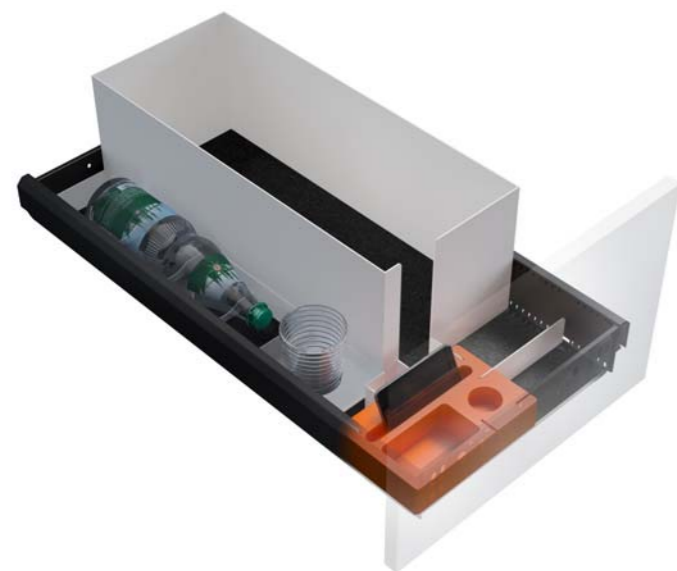

Set ab 6 HE
1 Baustein mit Magnet für Klammerfach
1 Schwert kurz
1 Flaschenhalter für 0,75 Liter Flasche liegend
inkl. Glashalter
1 Box
Filzeinlage

Bestellnr.: **BC S8 VAR 04**