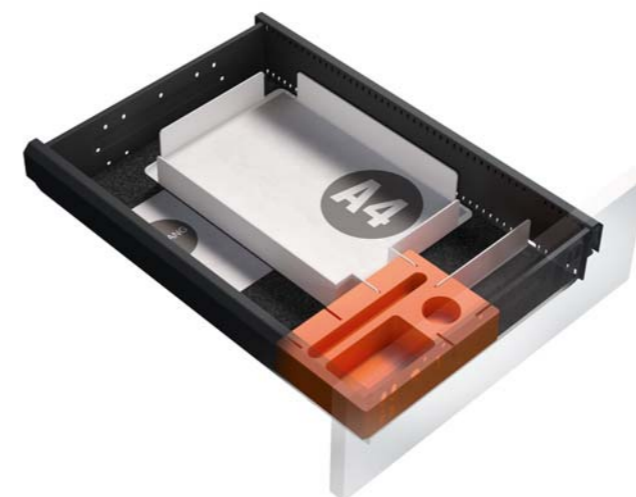

Set ab 2 HE
1 Baustein mit Magnet für Klammerfach
1 Schwert kurz
1 DIN A4 - Ablage
Filzeinlage

Bestellnr.: **BC S6 VAR 05**