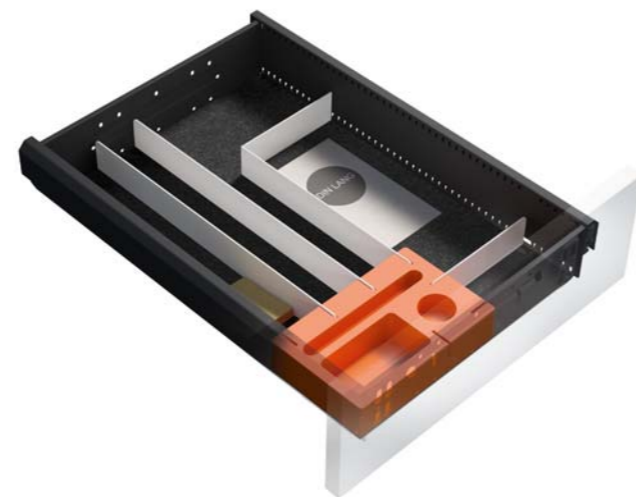

Set ab 2 HE
1 Baustein mit Magnet für Klammerfach
1 Winkelschwert
1 Schwert kurz
2 Schwerter lang
Filzeinlage

Bestellnr.: **BC S6 VAR 03**