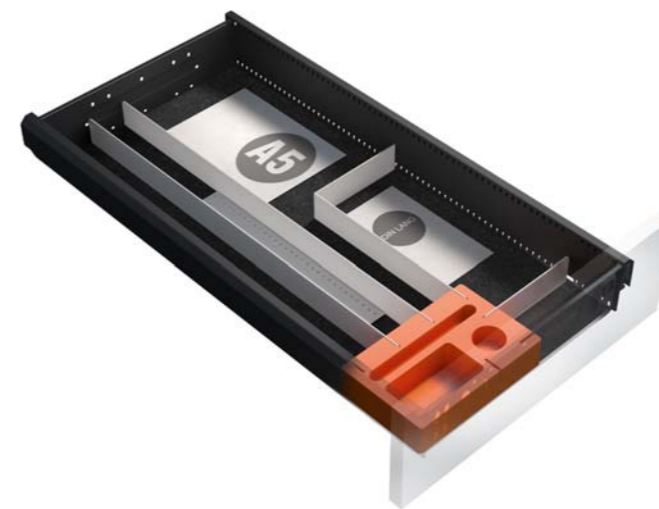

Set ab 2 HE
1 Baustein mit Magnet für Klammerfach
1 Winkelschwert
1 Schwert kurz
2 Schwerter lang
Filzeinlage

Bestellnr.: **BC S8 VAR 03**

BRIC für Containerschub - 800 mm