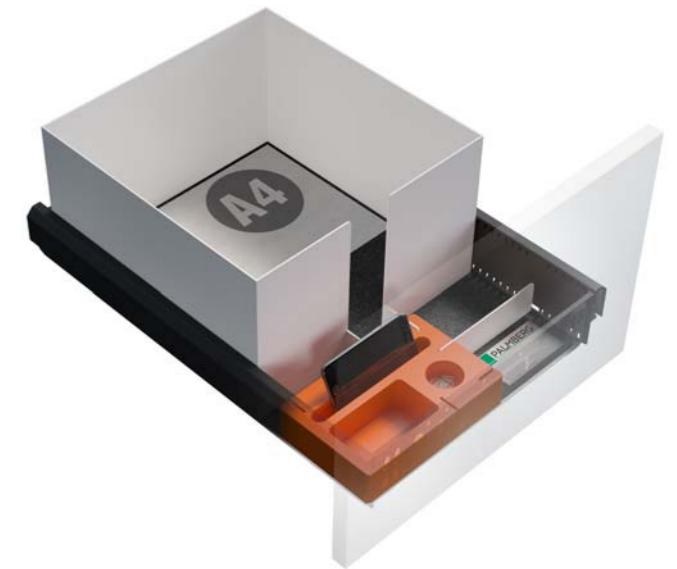

Set ab 6 HE
1 Baustein mit Magnet für Klammerfach
1 Schwert kurz
1 Box
Filzeinlage

Bestellnr.: **BC S6 VAR 06**