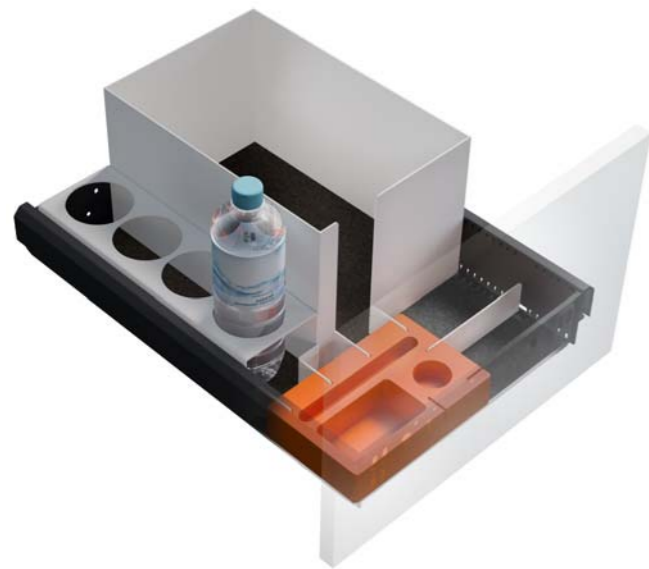

So gibt es gerade und abgewinkelte Bleche zur Erzeugung von unterschiedlich großen Fächern. Das Besondere an BRIC sind aber die vielen speziellen Halter für Trinkflaschen, Becher und andere persönliche Utensilien. Schubladen werden durch BRIC elektrifizierbar und so vom reinen Stauraum zur Ladestation. Auch hohe Schübe erhalten durch große einsetzbare Boxen, die man zum Beispiel zur Aufbewahrung von Aktentaschen oder Schuhen einsetzen könnte, eine völlig neue Nutzungsmöglichkeit. Stahl-Köcher zur Aufnahme von aufrecht zu lagernden Kleinteilen wie Stifte, Scheren und Lineale, können in die Kunststoff-Basis eingesetzt werden und erweitern so die Funktionalität des Systems.

Clean Desk mit BRIC

Zur Abrundung des **BRIC**-Programms gibt es auch Sets, die wie ein Tray funktionieren. Diese Tablett, bestückt mit den Dingen des täglichen Bedarfs, werden morgens aus dem persönlichen Container genommen. Am Abend reicht ein Griff, um am Arbeitsplatz ‚Clean Desk‘ zu praktizieren. Schublade auf, **BRIC**-Tray hinein und verschließen. „Der nächste Arbeitstag kann kommen.“

Set ab 3 HE
 1 Baustein mit Magnet für Klammerfach
 1 Winkelschwert
 1 Schwert kurz
 1 Tassenhalter
 Filzeinlage

Bestellnr.: **BC S6 VAR 01**

BRIC für Containerschub - 600 mm

BRIC · in großer Auswahl

Das System **BRIC** besteht aus drei Hauptkomponenten. Es beinhaltet eine Kunststoffschale (BRIC), diverse Stahleinsätze und passende Filz-Matten zum Auslegen des Schubkastenbodens. Die Kunststoffschale mit sinnvollen Vertiefungen für Kleinmaterial bildet die Basis für alle Schubladen-Einteilungen. Die Segmentierungen entstehen durch das Einsetzen verschiedenster, pulverbeschichteter Stahlschwerter. Diese Einsätze sind je nach Nutzung des Schubs geformt. So gibt es gerade und abgewinkelte Bleche zur Erzeugung von unterschiedlich großen Fächern.