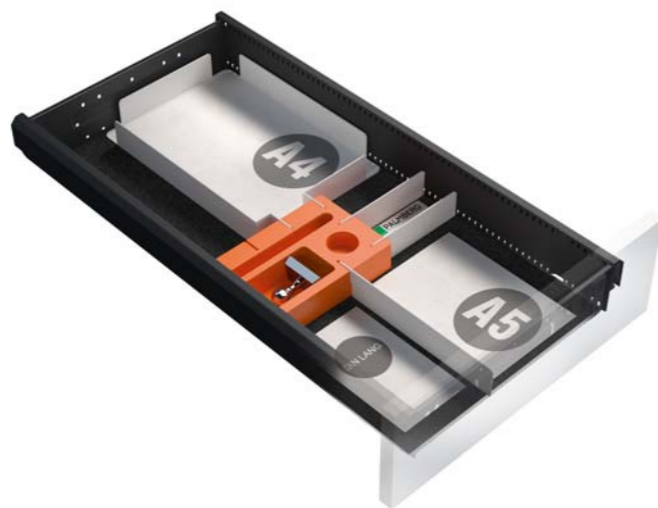

Set ab 3 HE
 1 Baustein mit Magnet für Klammerfach
 1 Winkelschwert
 1 Schwert kurz
 1 Tassenhalter
 Filzeinlage

Bestellnr.: **BC S6 VAR 01**

BRIC für Containerschub - 600 mm

BRIC · in großer Auswahl

Das System **BRIC** besteht aus drei Hauptkomponenten. Es beinhaltet eine Kunststoffschale (BRIC), diverse Stahleinsätze und passende Filz-Matten zum Auslegen des Schubkastenbodens. Die Kunststoffschale mit sinnvollen Vertiefungen für Kleinmaterial bildet die Basis für alle Schubladen-Einteilungen. Die Segmentierungen entstehen durch das Einsetzen verschiedenster, pulverbeschichteter Stahlschwerter. Diese Einsätze sind je nach Nutzung des Schubs geformt. So gibt es gerade und abgewinkelte Bleche zur Erzeugung von unterschiedlich großen Fächern.

Bestellnr.: **BC S8 VAR 02**

Set ab 2 HE
 1 Baustein mit Magnet für Klammerfach
 1 Winkelschwert
 1 Schwert kurz
 2 Schwerter lang
 Filzeinlage

Bestellnr.: **BC S8 VAR 03**

BRIC für Containerschub - 800 mm

Set ab 6 HE
 1 Baustein mit Magnet für Klammerfach
 1 Schwert kurz
 1 Flaschenhalter für 0,75 Liter Flasche liegend
 inkl. Glashalter
 1 Box
 Filzeinlage

Bestellnr.: **BC S8 VAR 04**

Set ab 2 HE
 1 Baustein mit Magnet für Klammerfach
 2 Schwerter kurz
 1 Schwert
 1 DIN A4 - Ablage
 Filzeinlage