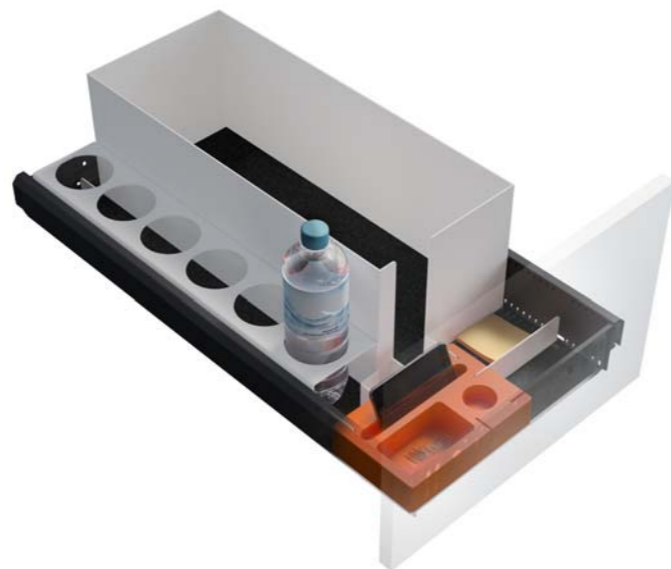

Set ab 6 HE
1 Baustein mit Magnet für Klammerfach
1 Schwert kurz
1 Box
1 Flaschenhalter für 6 x 0,75 Liter Flaschen
Filzeinlage

Bestellnr.: **BC S8 VAR 02**