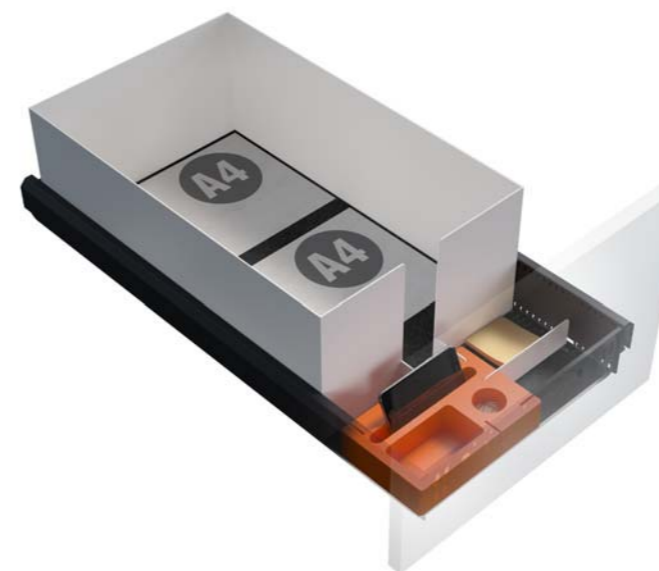

Set ab 6 HE
1 Baustein mit Magnet für Klammerfach
1 Schwert kurz
1 Box
Filzeinlage

Bestellnr.: **BC S8 VAR 06**