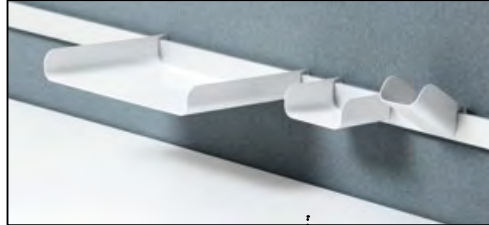

Bedarfsgerecht.

Die Screens sind in zwei Standardhöhen (350 und 500 Millimeter) und acht Standardbreiten (600 bis 2000 Millimeter) erhältlich. Innerhalb dieser Abmessungen sind auch individuelle Höhen und Breiten bestellbar.

Höhe 350 mm

Höhe 500 mm

Universell. Die *se:wall* Screens können bei allen Sedus Tischprogrammen einfach und stabil befestigt werden.

Erweiterbar. Mit praktischen Aufsätzen können Sichtschutz und akustische Abschirmung genau dort erhöht werden, wo die räumlichen Gegebenheiten es erfordern. Auch eine nachträgliche Anbringung ist jederzeit möglich.

Kreativ. Auf der Stoffspannung kann Wichtiges mit Pins befestigt werden, zum Beispiel Notizzettel mit spontanen Ideen.

Anziehend. Das Magnetboard bringt Ordnung in Notizzettel – oder bietet Platz für Persönliches wie Fotos und Postkarten.

Griffbereit. Das Garderobenelement bietet mit zwei Aufhängemöglichkeiten ausreichend Platz für Kleidung oder Taschen, damit sie direkt am Arbeitsplatz aufbewahrt werden können.

Ordentlich. An der zentralen Organisationsschiene kann je nach Bedarf das unterschiedlichste Zubehör im Handumdrehen angebracht und verschoben werden.