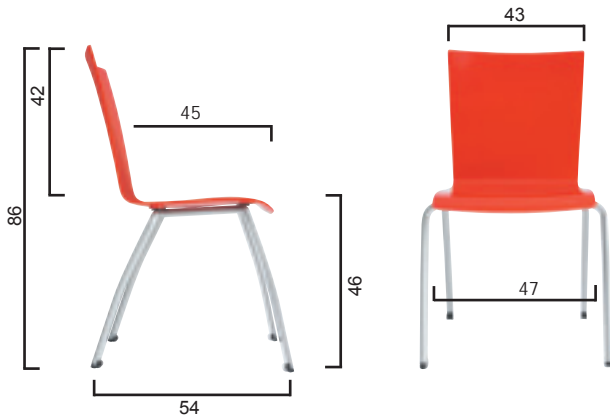

basic object

74.1000

dreh- und klappbares schreibtablear
aus hpl vollkern-
laminat
swivelling, folding work top made of
hpl solid core
laminat
tablette rabattable et tournante en
hpl stratifié compact
draai en klappbare schrijftableau van
volkern

74.2000