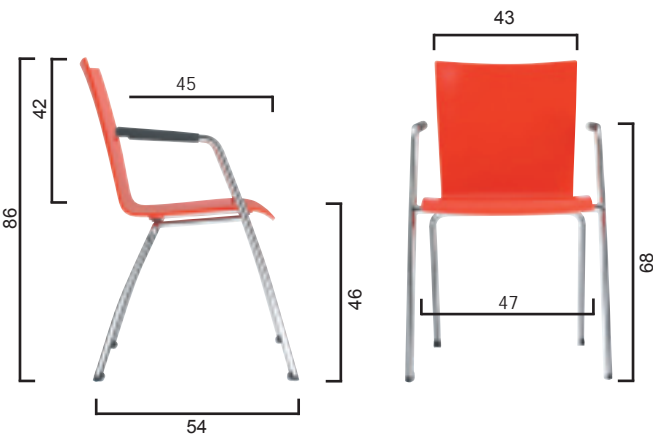

ausziehbare reihenverbindung
slide-out row connection
système de liaison des sièges coulissant
in en uit-schuifbare rijverbinding